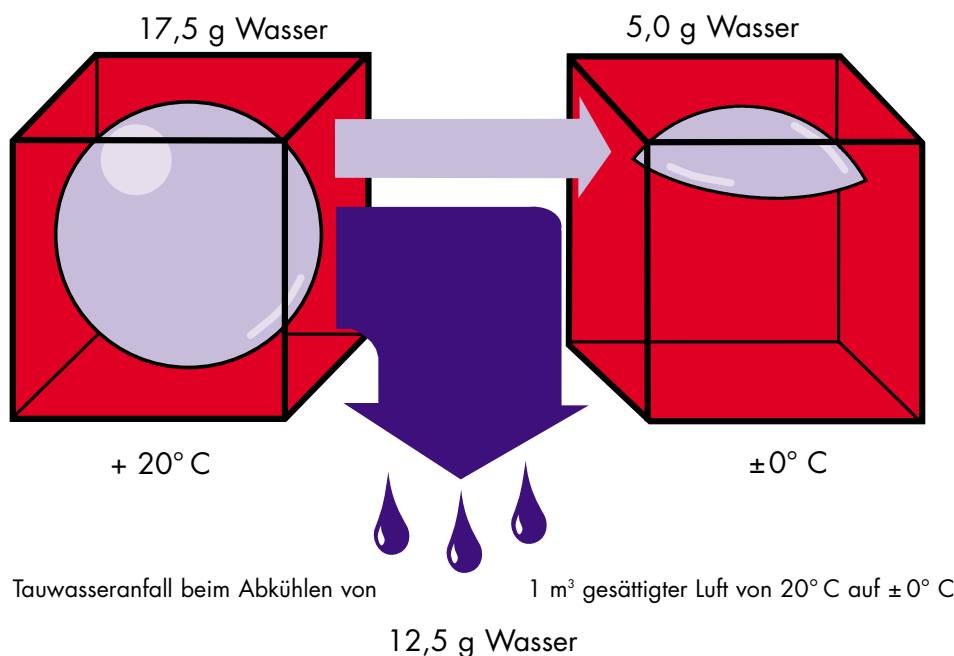

Wenn schon Trocknung -  
dann schon Speidel!

**SPEIDEL**

**0800-400 0800**

Speidel Absorber K40 arbeiten nach dem Kondensationsprinzip. Der Universal-Kondenstrockner eignet sich für Räume mittlerer Größe in Wohnungen und auf Baustellen. Er senkt die relative Luftfeuchtigkeit stark herab und entfeuchtet bis zu 45 Liter/Tag. Das Wasser wird in einem Auffangbehälter gesammelt und täglich entleert. Das Gerät arbeitet leise und verbraucht sehr wenig Strom. Freigesetzte Entfeuchtungsenergie wird zurückgewonnen und erwärmt den Raum um ca. 2-3°C. Speidel Absorber sind sehr effizient, wartungsfrei und wälzen ca. 750 m<sup>3</sup> Luft/Std. um.

Der Speidel Absorber K40 ist ein universell einsetzbares Gerät mit einem großen Einsatzfeld.

SERVICE **24**

Speidel Absorber K40 werden meistens zur Wasserschadenbeseitigung in bewohnten Wohnungen und Büros eingesetzt. Sie regulieren temperaturbedingte Kondenswasserbildung in nicht ausreichend belüfteten Räumen. Sie trocknen Möbel, Teppiche und Warenlager nach Wasserschäden.

## PROBLEM

Wasser ist nach einem Wasserschaden in Ihre Räume gelaufen: Decken und Wände sind durchnäßt, Teppichböden, Polstermöbel und Tapeten sind naß. Wird nicht schnell getrocknet, verseift das Wasser die Teppichkleber, Holzböden quellen auf, Wandputz blüht aus, Tapeten lösen sich, Schimmelpilz entsteht.

Aufstellung in einer 100 m<sup>2</sup>-Wohnung

BUNDESVERBAND  
DER BRAND- UND  
WASSERSCHADEN-  
BESEITIGER E.V.

Copyright © 1984 by Speidel